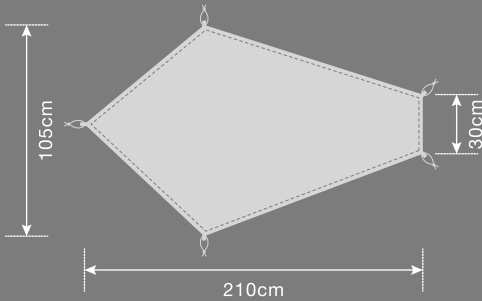

ラゴ Pro.air 1

グランドシート

Lago Pro.air 1 Ground Sheet

ラゴ Pro.air 1専用のグランドシートです。
インナーテントのボトムを汚れから守ります。

4 960589 011209

SSD-730-1

スペック

●材質:30Dナイロンリップストップ・PUコーティング耐水圧1,500mmミニマム ●重量:150g