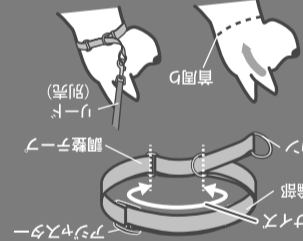

不明な点やお支払いの点から、販売店様または弊社ユーザーサービスまでお問い合わせください。
〒956-0147 新潟県三条市中野原456
Tel. 0256-46-5858 Fax. 0256-46-5860
Email: userservice@snowpeak.co.jp
株式会社スノーピーク
W.W.SNOWPEAK.CO.JP
MADE IN CHINA