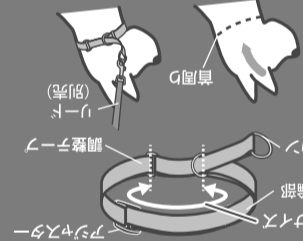

PT-112

SPテープチョーカー L

Dog Tape Choker L

散歩用・しつけ用のチョーカータイプの首輪。チェーンをなくし、テープで統一することで軽くなり首に負担がかかりません。首が触れる部分にネオプレンを採用し犬にやさしいチョーカーです。犬によって適切な長さになるように長さ調整ができます。

首周り約400mm～600mm

| 首周り参考サイズ | 体重 |
|--------------|--------|
| S 約250～350mm | 10kgまで |
| M 約320～550mm | 20kgまで |
| L 約400～600mm | 30kgまで |

使用手順

- ① 口の天地に注意しながら輪を広げて頭から首に通し、使用用途に応じてアジャスターでサイズを調整してください。
- ② 犬をコントロールできるような調整テープがうなじの辺りに位置するようにして使ってください。
- ③ ドカシにリットのプラスチック部品を取り付けて使用してください。

【お散歩用として使用する場合は】調整テープを引張り、調整テープがそれ以上絡まらない状態にして、首輪部を指1～2本入る余裕のある大きさに調整してご使用ください。

【しつけ、訓練用として使用する場合は】調整テープを小さめに調整し、引張るアジャスターを装着してください。指示を出さずには臆間時に軽く衝撃を与え、号令など合わせられるまで繰り返して訓練してください。

※本製品は保管には絶対使用しないでください。

取扱説明書 Ver 1.00

PT-112 SPテープチョーカー L

この度は、スノーピーク製品をお買い上げいただき、誠にありがとうございます。本製品は、犬専用の散歩用・しつけ用首輪です。安全にご使用いただくためにも下記の取扱説明書をよく読んでからご使用ください。また、読み終わった後も大切に保管してください。説明内容で理解出来ない点及び製品に不具合が確認された際には直ちに使用を中止しご購入いただきました販売店様もしくは弊社ユーザーサービスまでお問い合わせください。

スペック

- 材質: ポリエステル、発泡クロロプレンゴム(ネオプレン)
- サイズ: 首回りサイズ/約400mm～600mm、幅/20mm