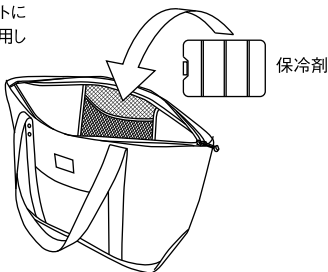

UG-320KH クーラートート カーキ

この度は、スノーピーク製品をお買い上げいただき、誠にありがとうございます。本製品は、食品や飲料用の保冷バッグです。安全にご使用いただくためにも下記の取扱説明書をよく読んでからご使用ください。また、読み終わった後も大切に保管してください。説明内容で理解出来ない点及び製品に不具合が確認された際には直ちに使用を中止しご購入いただきました販売店様もしくは弊社ユーザーサービスまでお問い合わせください。

スペック

○材質：外側／ポリエステル、断熱材／ポリエチレン、内側／PEVAシート
○サイズ：外寸／590×210×355(h)mm ○容量：約16L ○重量：800g

取扱上の注意

⚠ 注意 ケガや本体破損、物品破損として拡大被害の原因となる行為を示します。

- ●本製品は食品や飲料用の保冷バッグです。左記の目的以外の使用はしないでください。
- ●火の近くでの使用、放置はしないでください。また、熱した鍋や鉄板など高温物を内部に入れないでください。本体の破損・変形の原因になります。
- ●本体が濡れた状態で長時間放置しないでください。生地のカビや金属部分のサビの原因となります。
- ●食品や飲料を入れたまま、長期間放置しないでください。
- ●摩耗、水漏れ、雨水、汗の影響によって色落ちや色移りすることがあります。

- ●重いものを入れすぎると、変形・破損する恐れがあります。中に入れる物は16kgまでとしてください。
- ●鋭利な形状の物を入れないでください。破損や破れの恐れがあります。
- ●ドライアイスは使用しないでください。生地の劣化や破損の原因となります。
- ●条件によって製品に結露が発生する場合があります。あらかじめご了承ください。
- ●シェルター内やタープの下の日陰に置いて保管するなど、使用時は直射日光を避けてください。
- ●初回使用時は内側を拭いてからご使用ください。

使用方法

内側のメッシュポケットに保冷剤を入れてご使用してください。